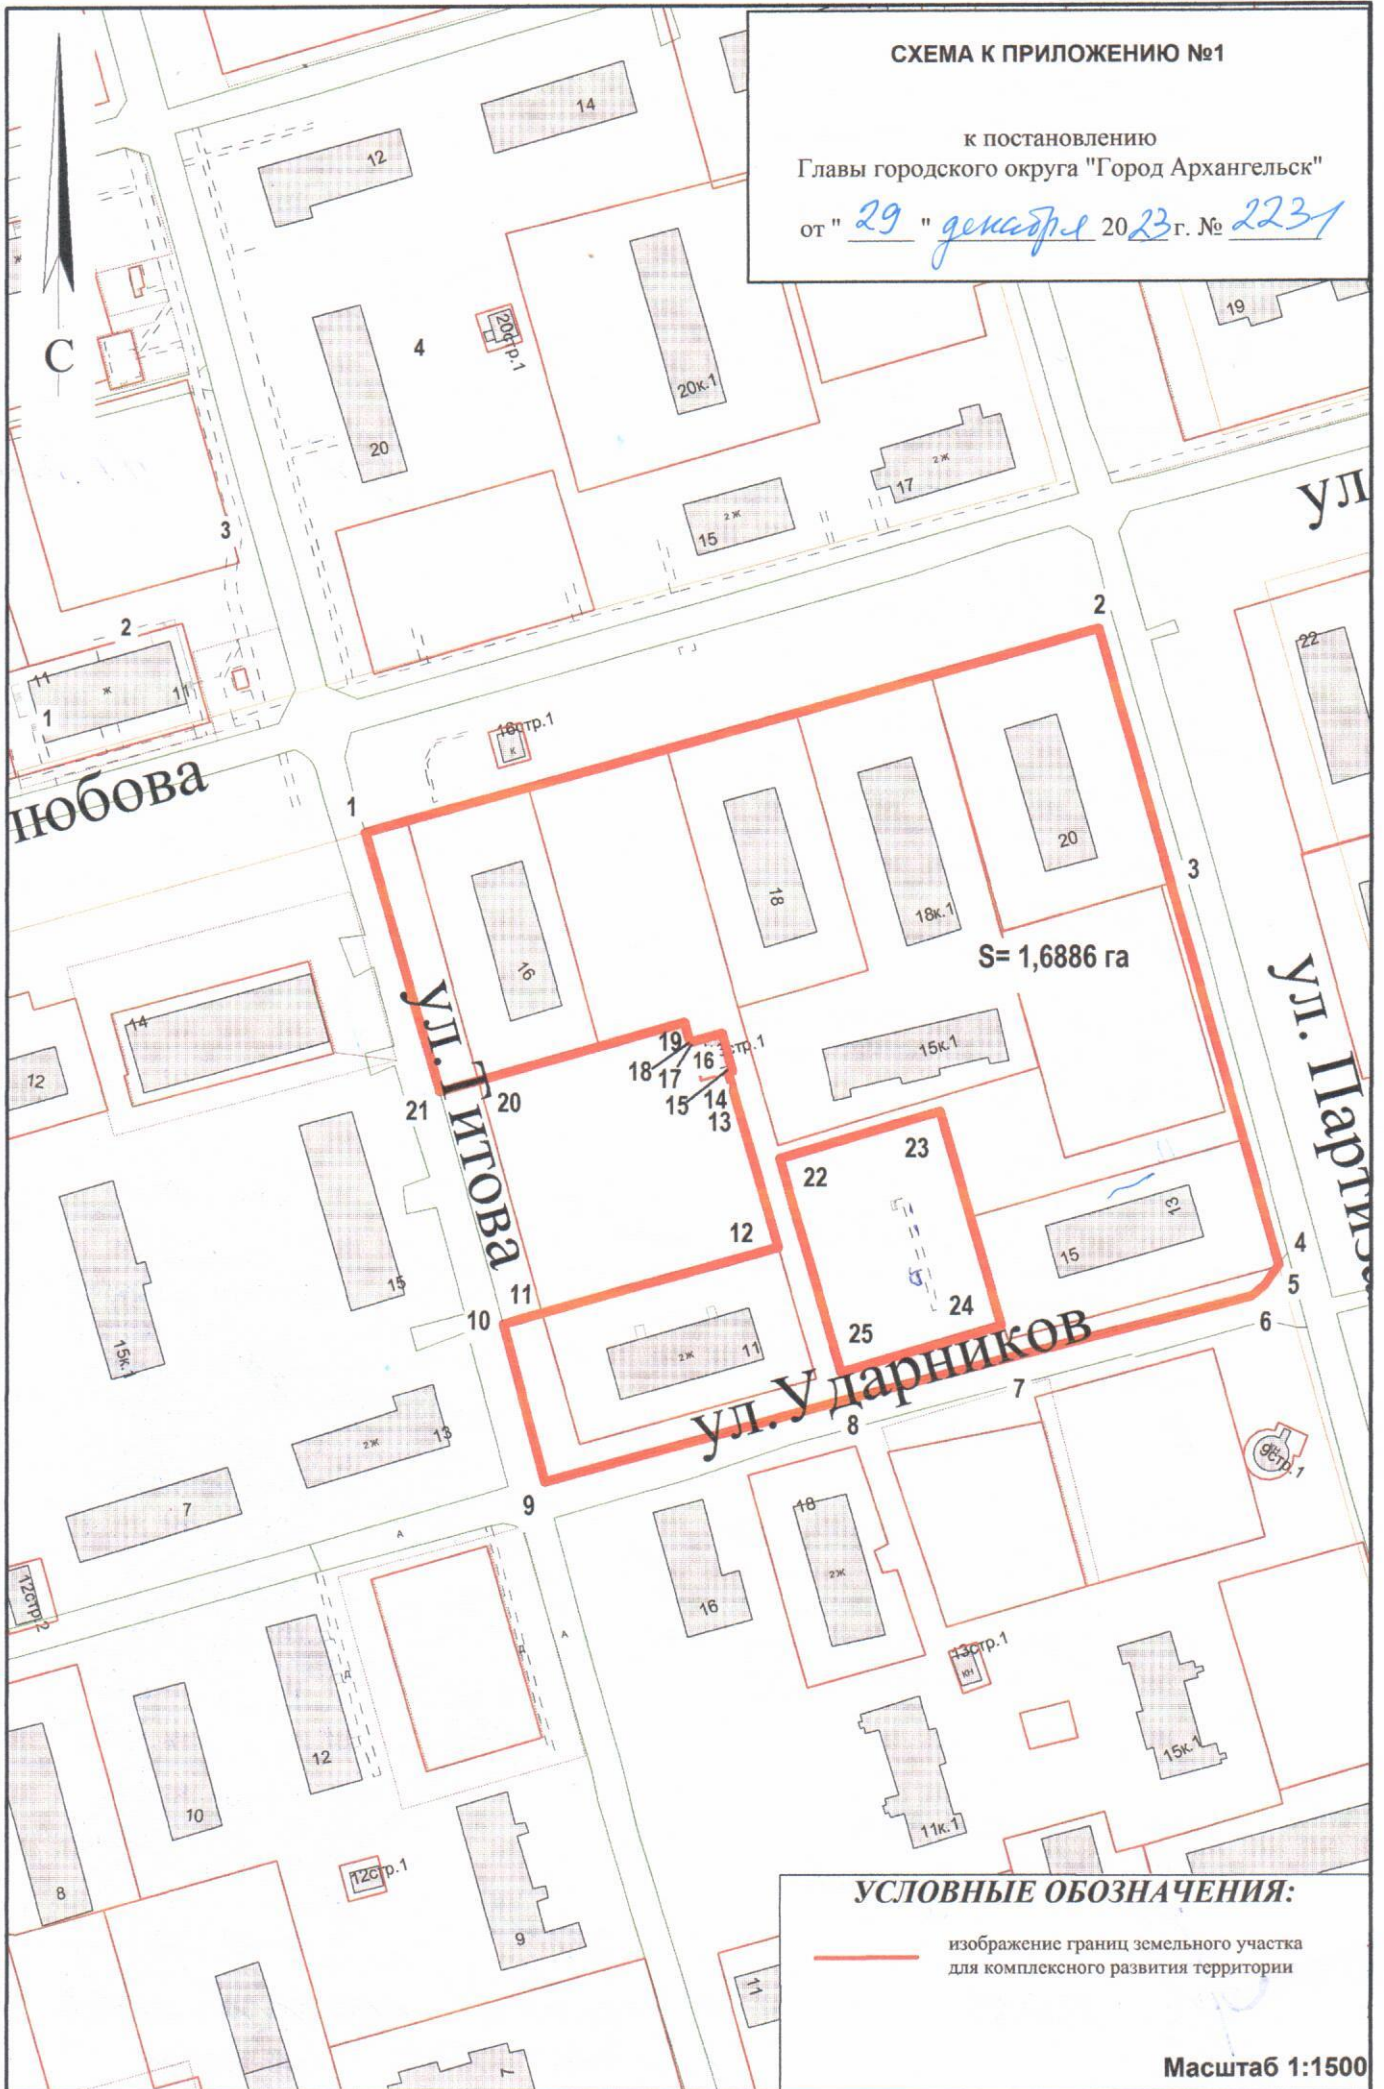

СХЕМА К ПРИЛОЖЕНИЮ №1

к постановлению
Главы городского округа "Город Архангельск"
от "29" декабря 2023 г. № 223/

УСЛОВНЫЕ ОБОЗНАЧЕНИЯ:

— изображение границ земельного участка
для комплексного развития территории

Масштаб 1:1500