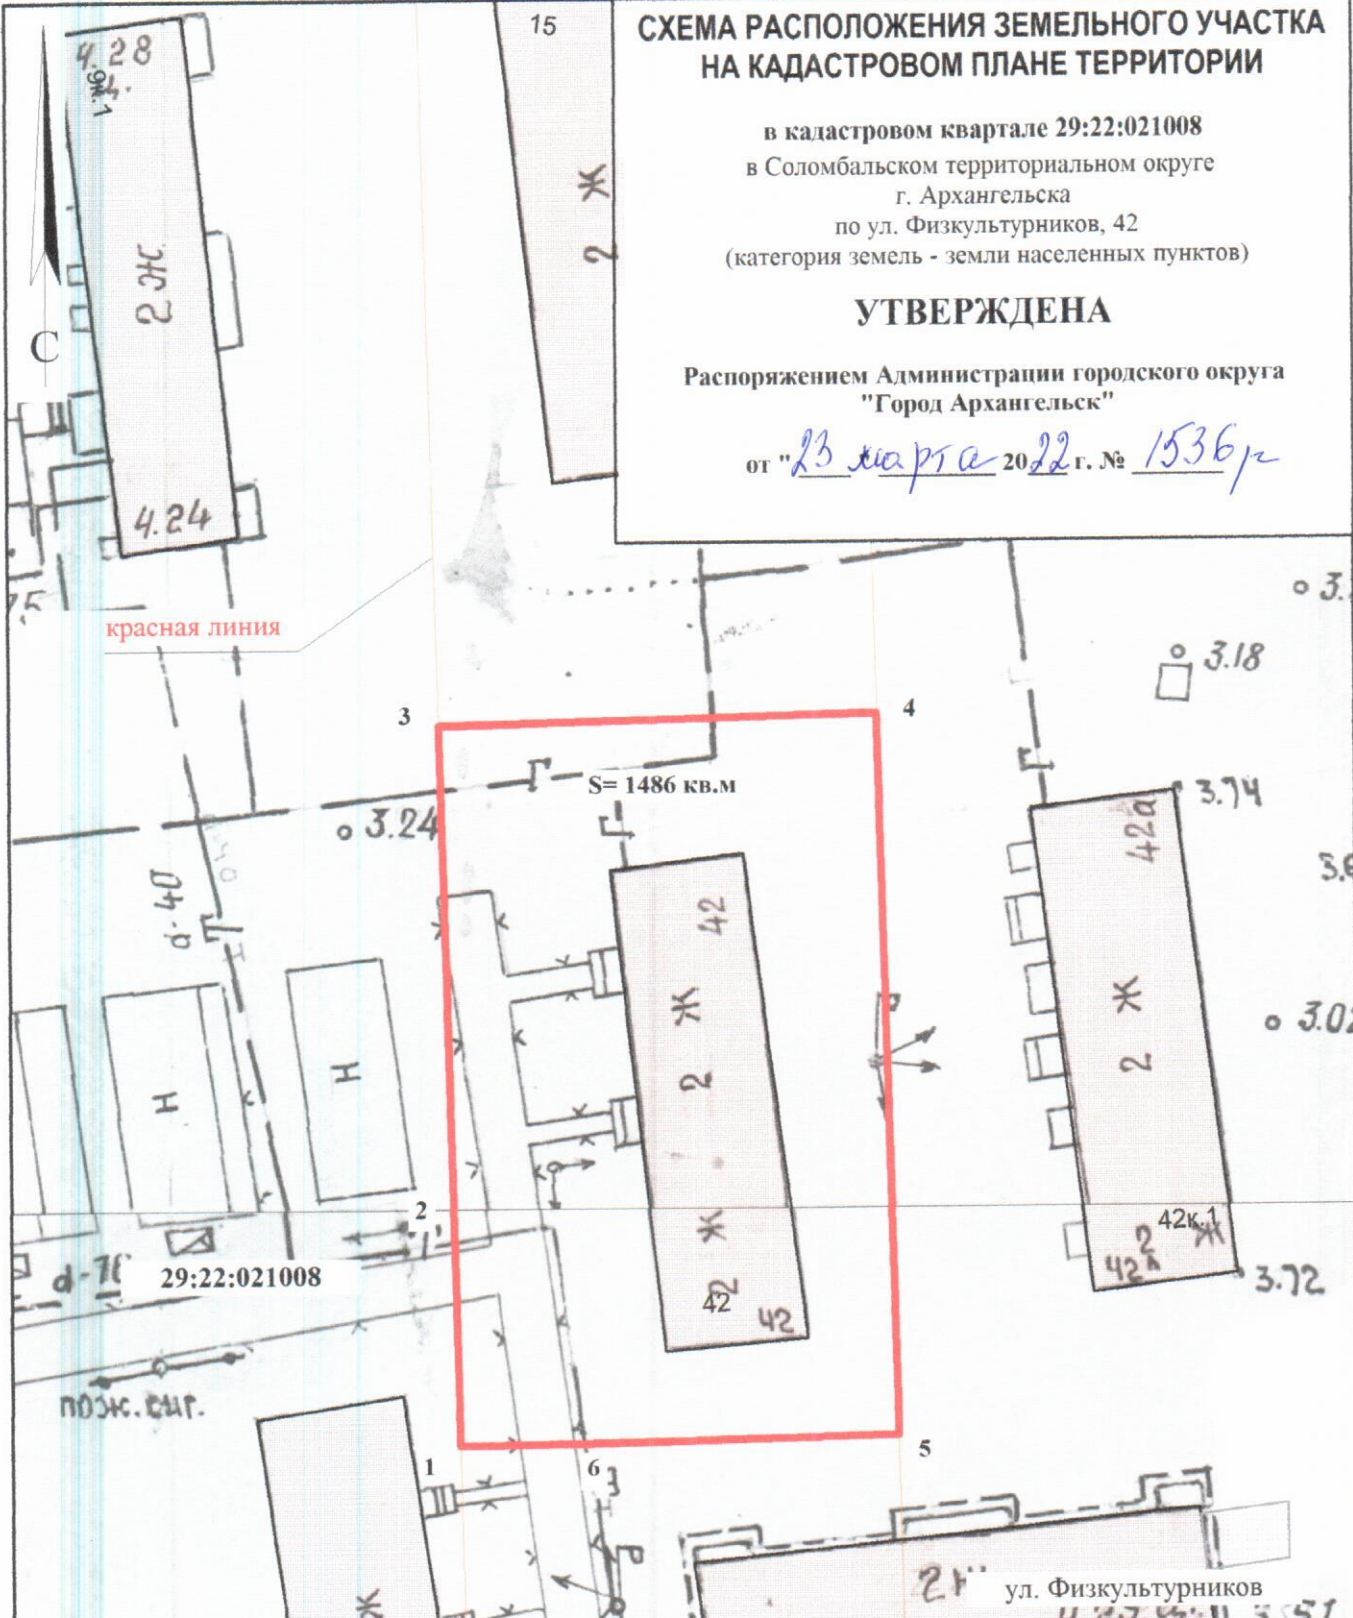

# СХЕМА РАСПОЛОЖЕНИЯ ЗЕМЕЛЬНОГО УЧАСТКА НА КАДАСТРОВОМ ПЛАНЕ ТЕРРИТОРИИ

в кадастровом квартале 29:22:021008  
в Соломбальском территориальном округе  
г. Архангельска  
по ул. Физкультурников, 42  
(категория земель - земли населенных пунктов)

## УТВЕРЖДЕНА

Распоряжением Администрации городского округа  
"Город Архангельск"

от "23 марта 2022 г. № 1536/р

Система координат МСК-29

Условный номер земельного участка

Площадь земельного участка 1486 кв.м.

Обозначение характерных точек границы	координаты, м	
	X	Y
1	659372.44	2518377.90
2	659371.98	2518368.76
3	659387.70	2518367.78
4	659421.37	2518365.67
5	659423.16	2518395.58
6	659373.77	2518398.74