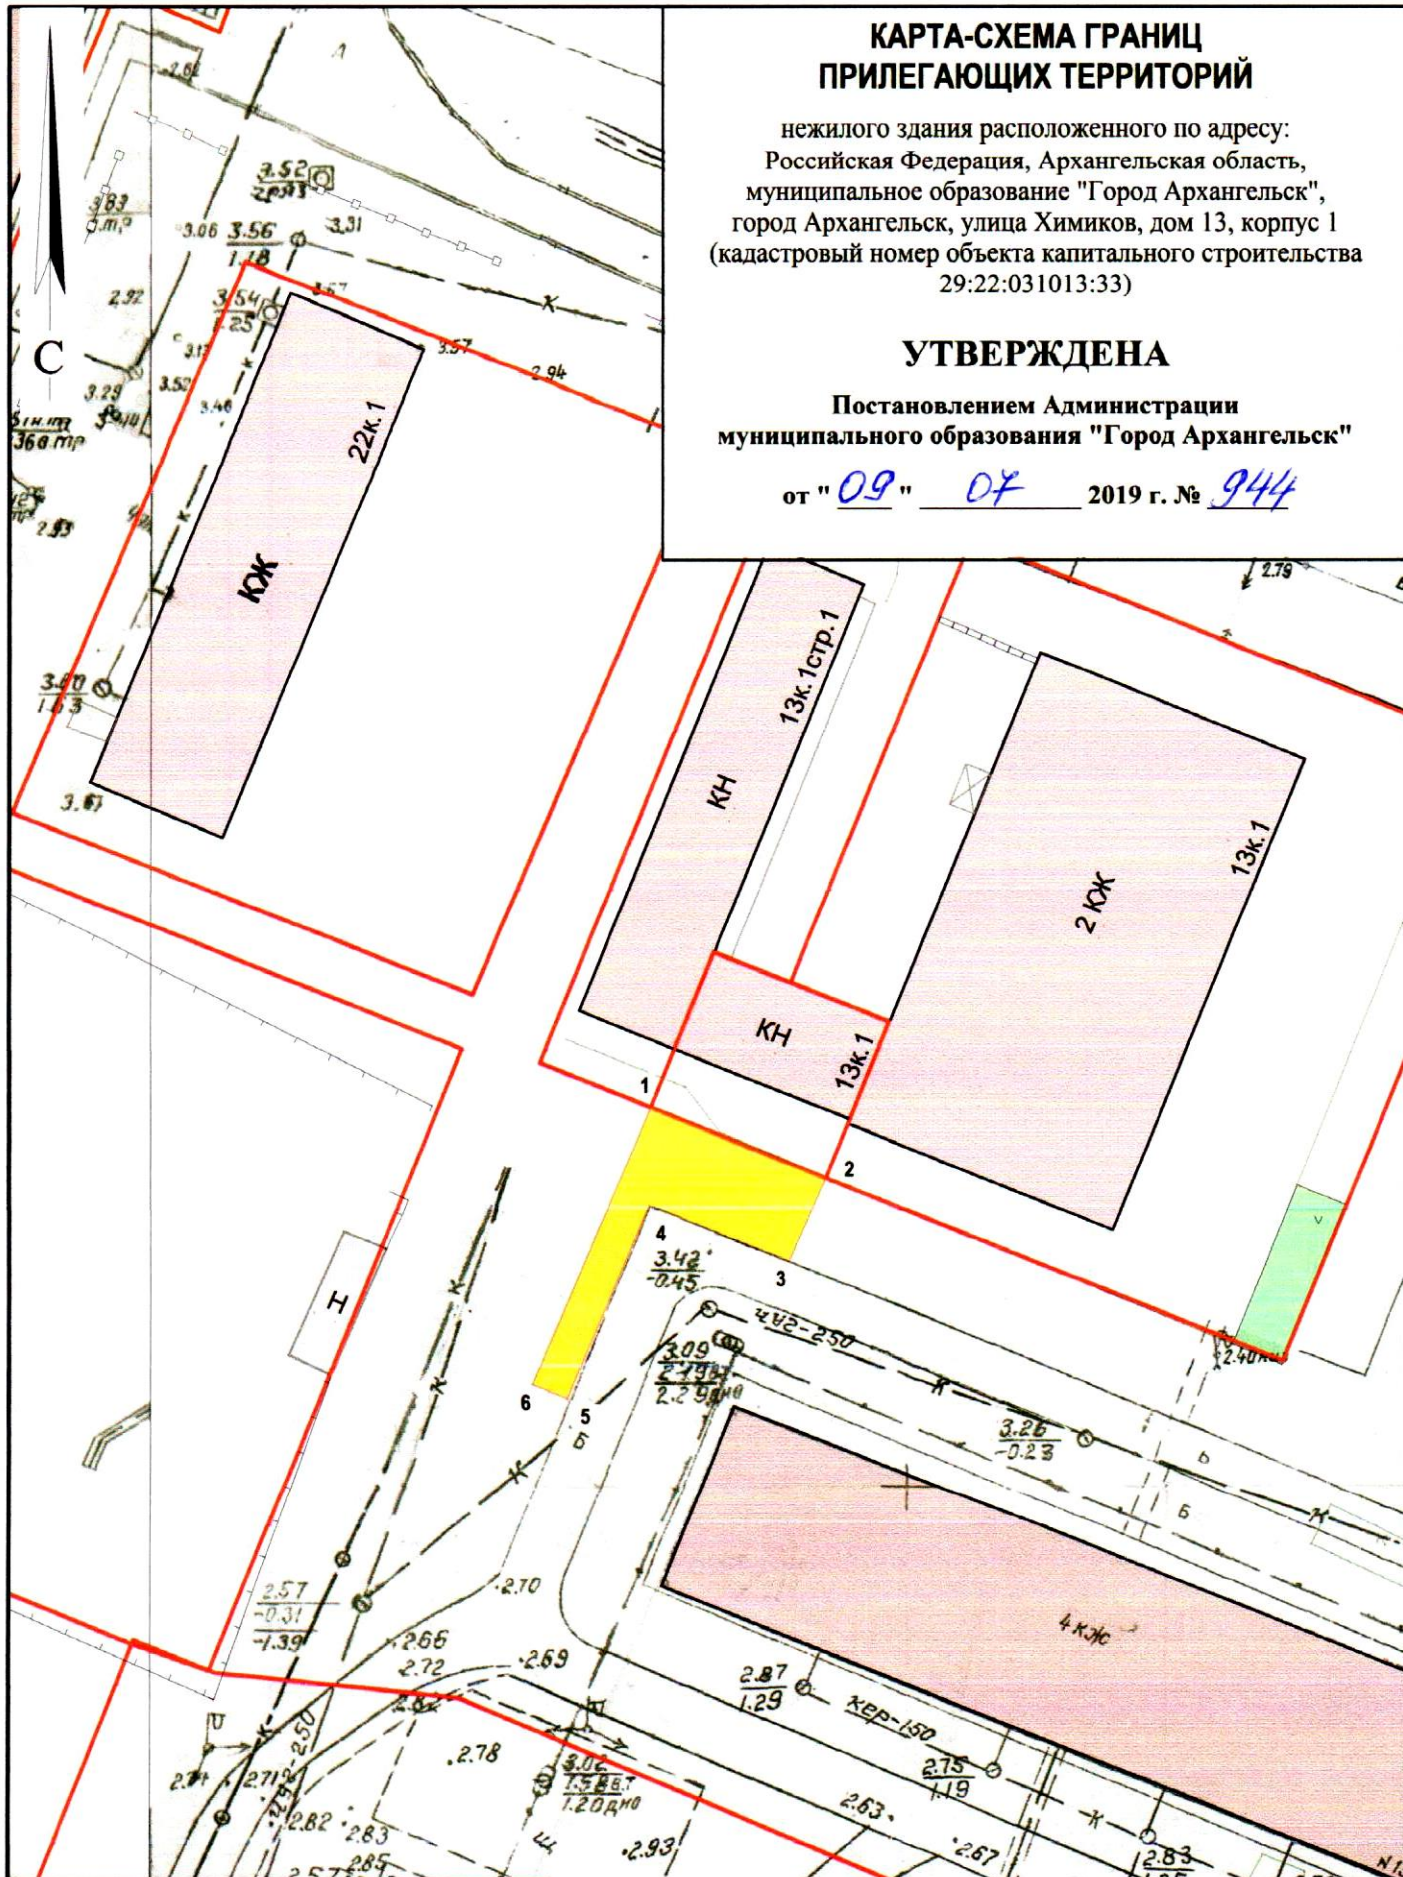

## КАРТА-СХЕМА ГРАНИЦ ПРИЛЕГАЮЩИХ ТЕРРИТОРИЙ

нежилого здания расположенного по адресу:  
Российская Федерация, Архангельская область,  
муниципальное образование "Город Архангельск",  
город Архангельск, улица Химиков, дом 13, корпус 1  
(кадастровый номер объекта капитального строительства  
29:22:031013:33)

#### Система координат МСК-29

Обозначение характерных точек границ	координаты, м	
	X	Y
1	657873.55	2522593.18
2	657869.31	2522604.93
3	657863.67	2522602.72
4	657867.02	2522593.33
5	657853.99	2522588.45
6	657854.84	2522586.09

#### УСЛОВНЫЕ ОБОЗНАЧЕНИЯ:

- изображение границ земельного участка по ул. Химиков, дом 13, корпус 1
- изображение границ прилегающих территорий

Масштаб 1 : 500