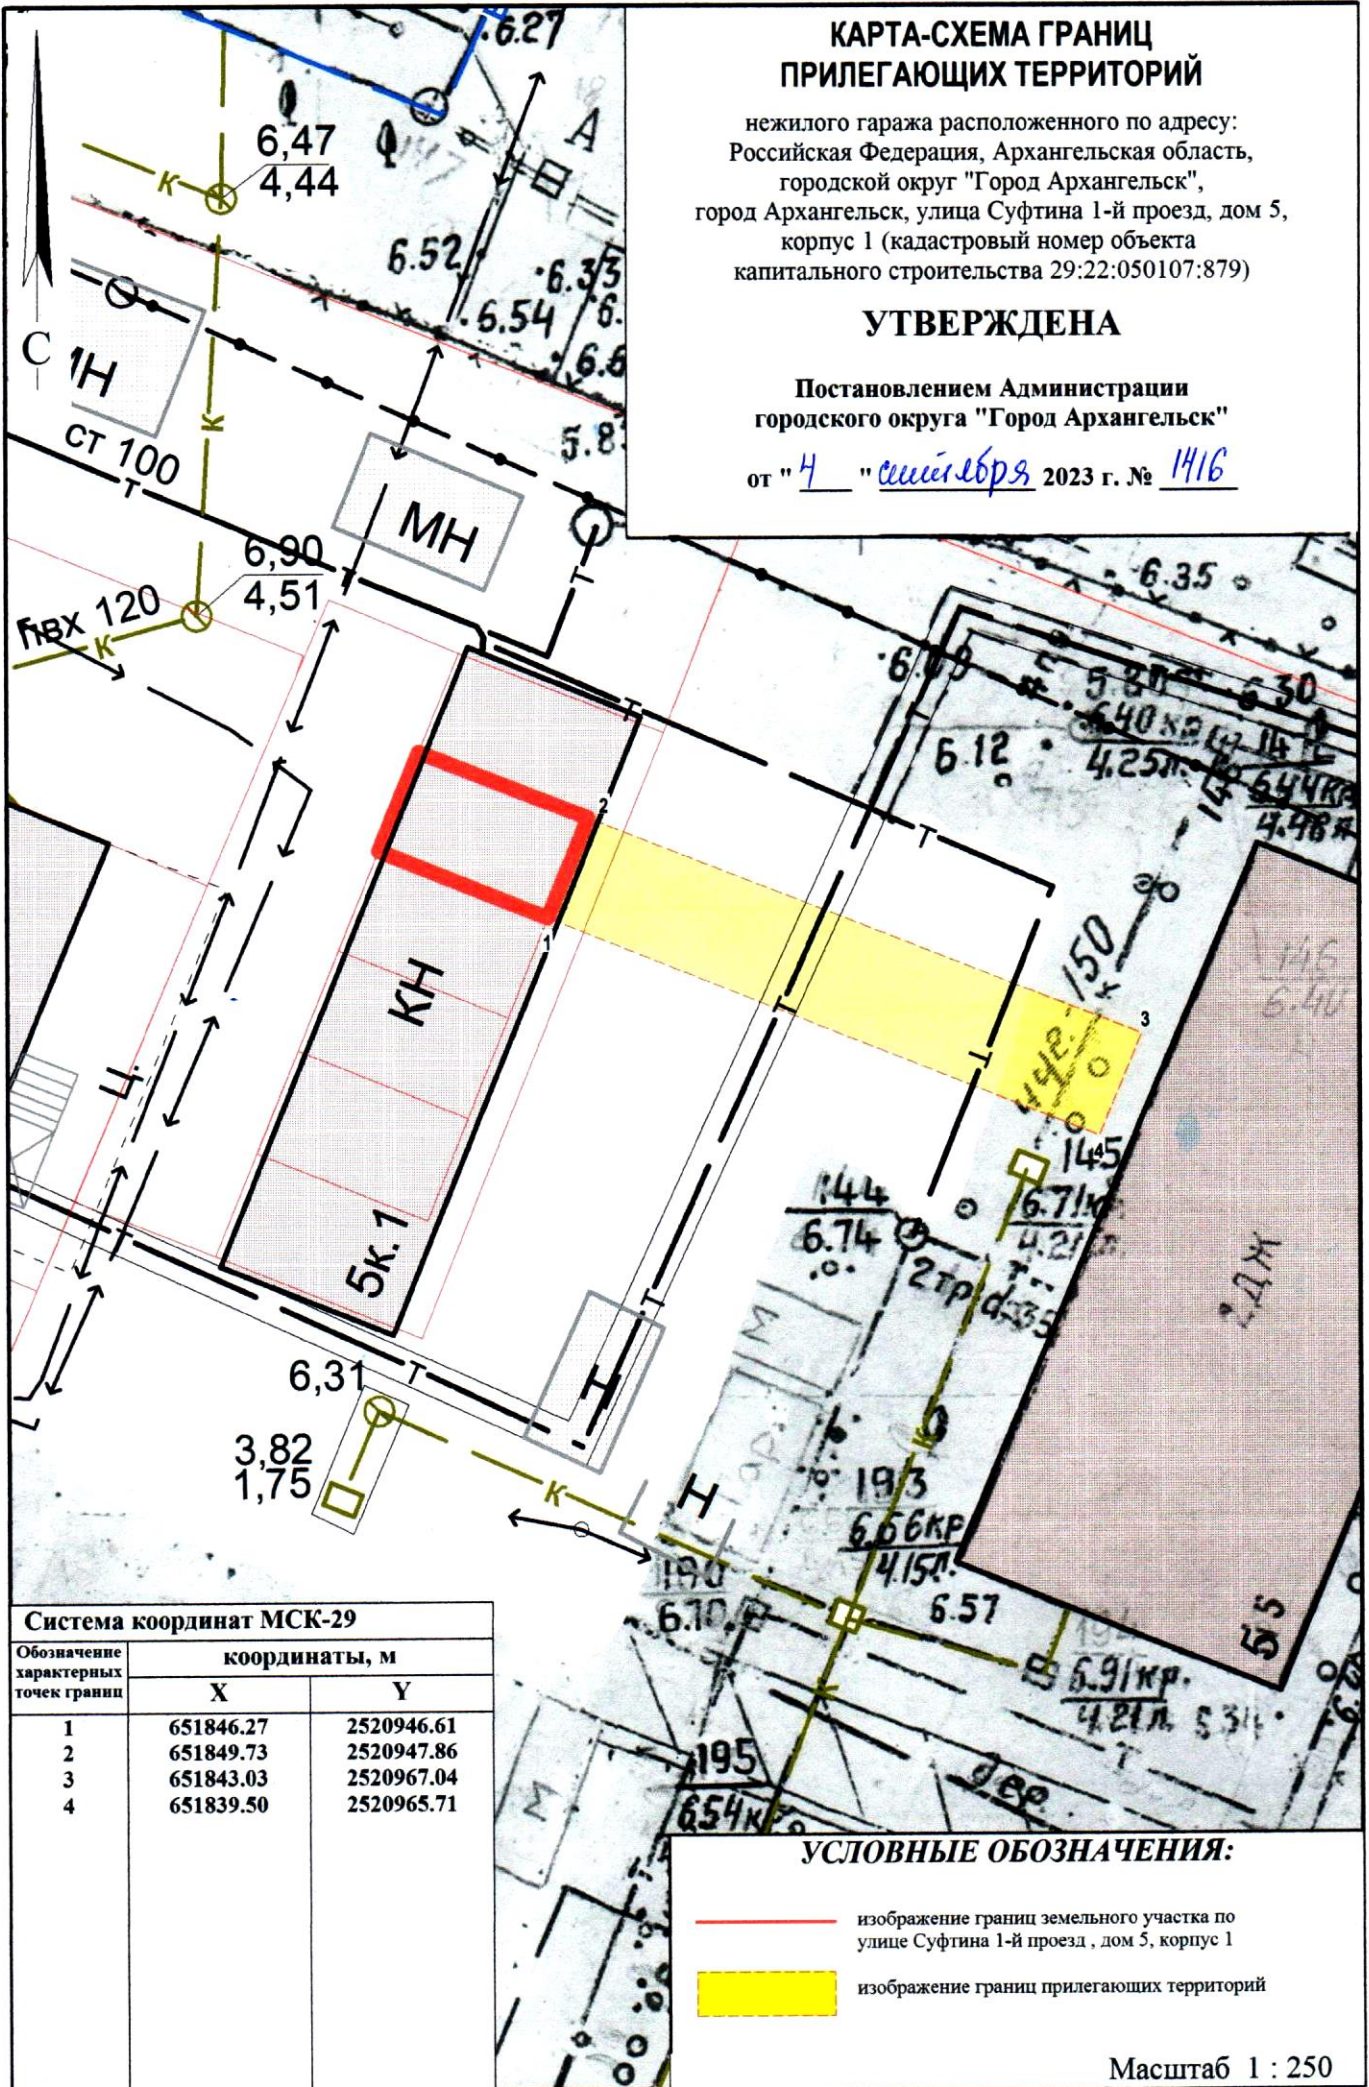

КАРТА-СХЕМА ГРАНИЦ ПРИЛЕГАЮЩИХ ТЕРРИТОРИЙ

нежилого гаража расположенного по адресу:
Российская Федерация, Архангельская область,
городской округ "Город Архангельск",
город Архангельск, улица Суфтина 1-й проезд, дом 5,
корпус 1 (кадастровый номер объекта
капитального строительства 29:22:050107:879)

УТВЕРЖДЕНА

Постановлением Администрации
городского округа "Город Архангельск"

от "4" *сентября* 2023 г. № *1416*

Система координат МСК-29

Обозначение характерных точек границ	координаты, м	
	X	Y
1	651846.27	2520946.61
2	651849.73	2520947.86
3	651843.03	2520967.04
4	651839.50	2520965.71

УСЛОВНЫЕ ОБОЗНАЧЕНИЯ:

- изображение границ земельного участка по
улице Суфтина 1-й проезд, дом 5, корпус 1
- изображение границ прилегающих территорий

Масштаб 1 : 250