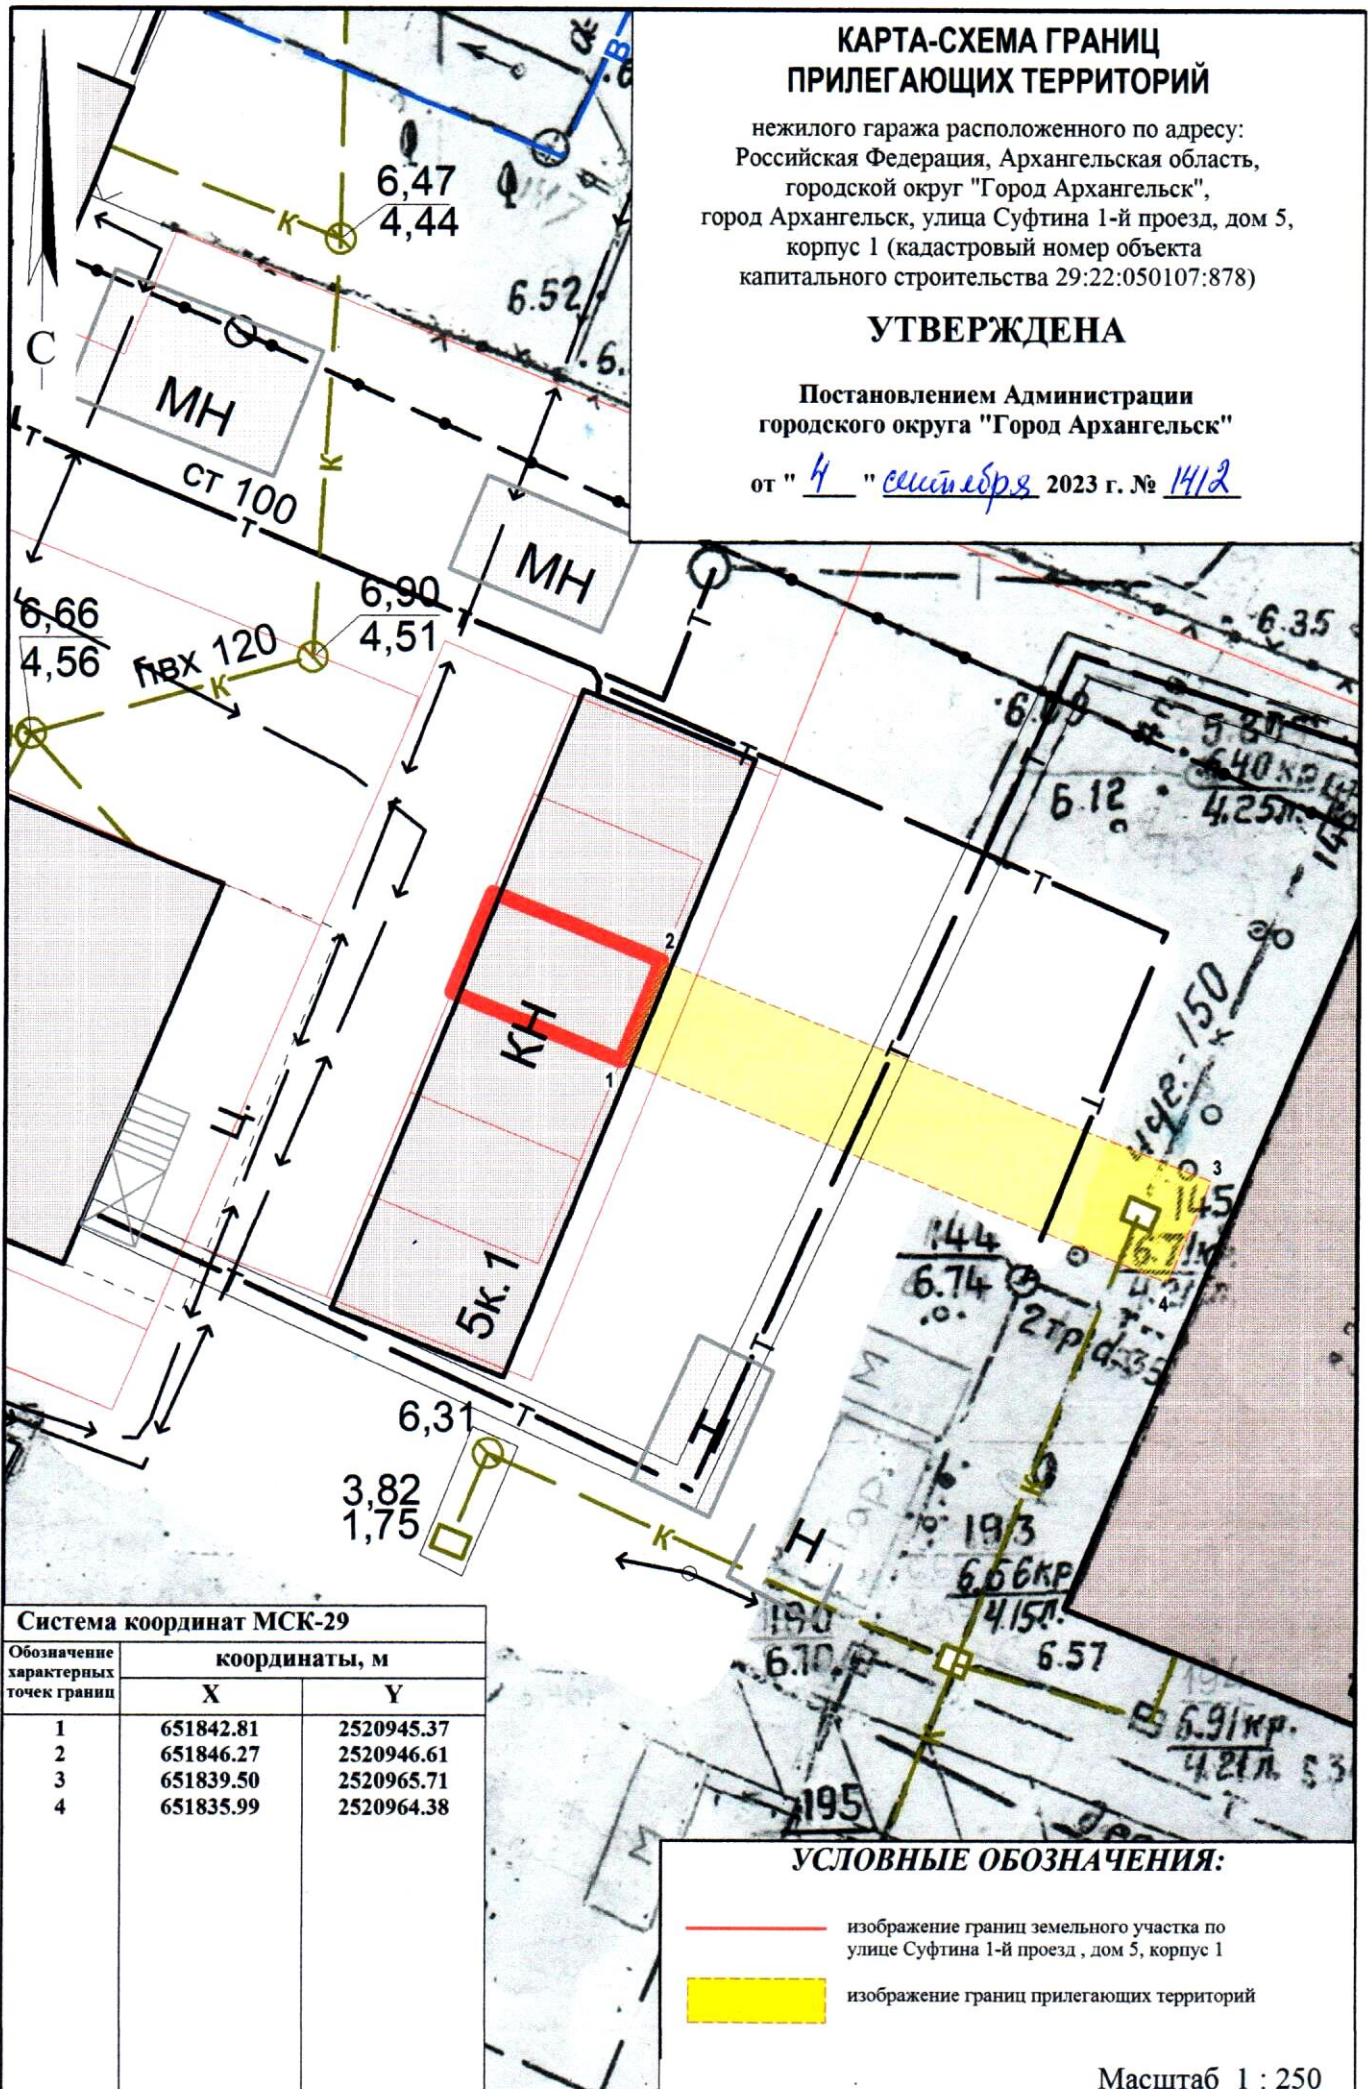

КАРТА-СХЕМА ГРАНИЦ ПРИЛЕГАЮЩИХ ТЕРРИТОРИЙ

нежилого гаража расположенного по адресу:
Российская Федерация, Архангельская область,
городской округ "Город Архангельск",
город Архангельск, улица Суфтина 1-й проезд, дом 5,
корпус 1 (кадастровый номер объекта
капитального строительства 29:22:050107:878)

УТВЕРЖДЕНА

Постановлением Администрации
городского округа "Город Архангельск"

от " 4 " сентября 2023 г. № 1412

Система координат МСК-29

Обозначение характерных точек границ	координаты, м	
	X	Y
1	651842.81	2520945.37
2	651846.27	2520946.61
3	651839.50	2520965.71
4	651835.99	2520964.38

УСЛОВНЫЕ ОБОЗНАЧЕНИЯ:

- изображение границ земельного участка по
улице Суфтина 1-й проезд, дом 5, корпус 1
- изображение границ прилегающих территорий

Масштаб 1 : 250