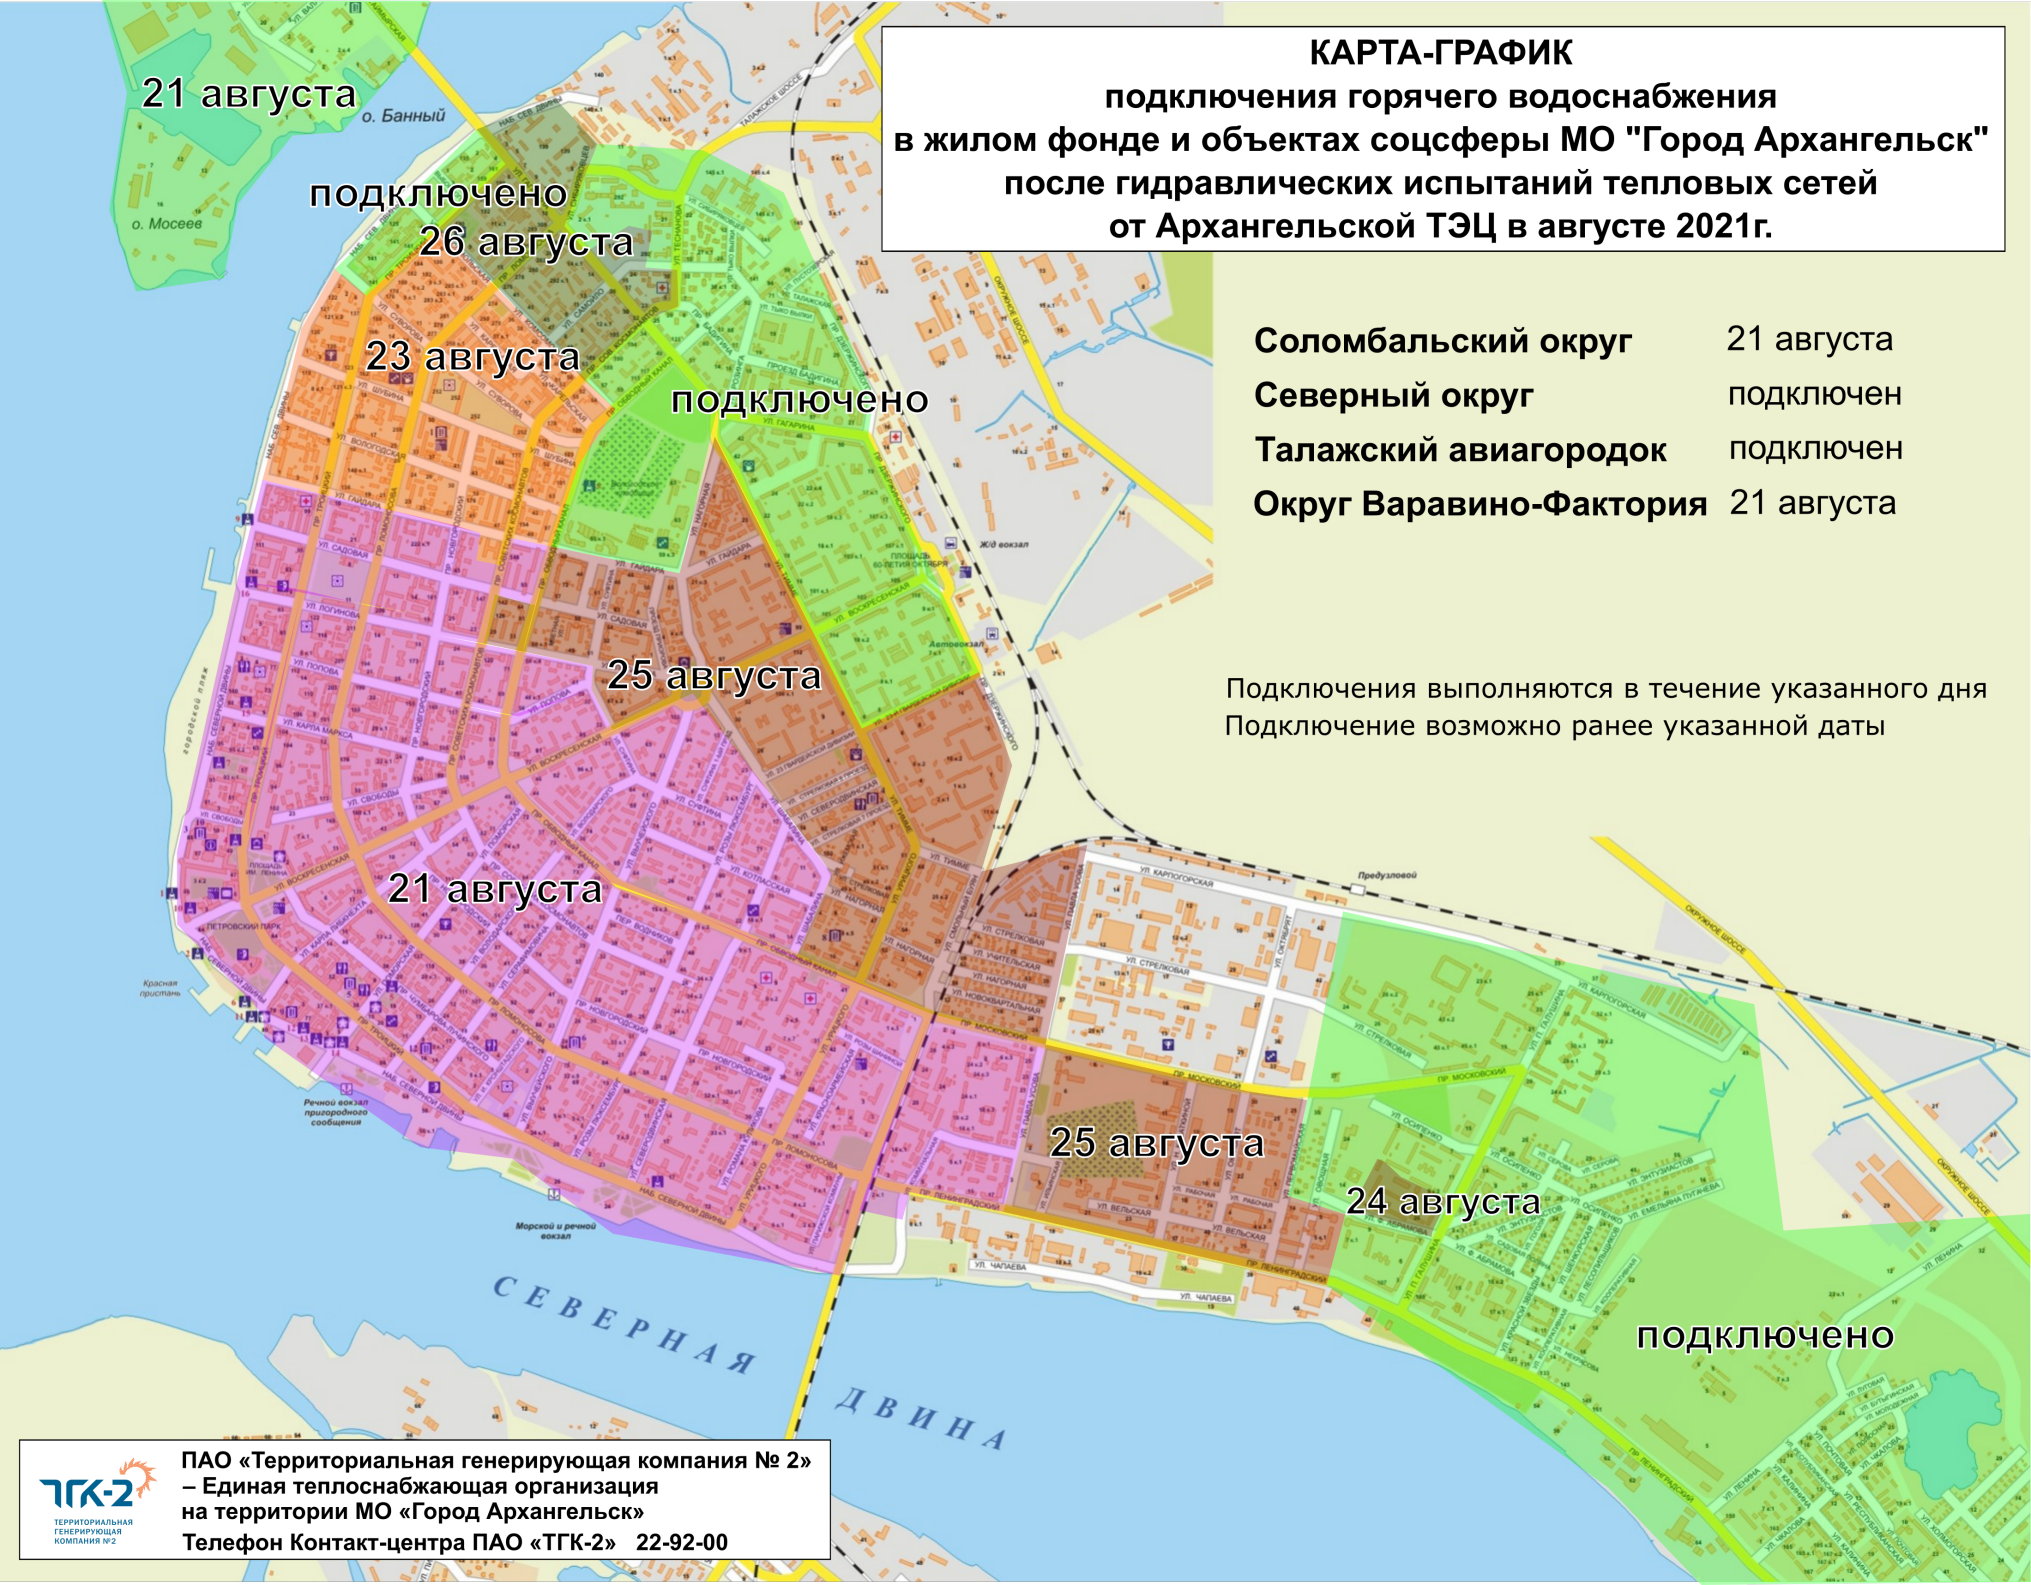

КАРТА-ГРАФИК
подключения горячего водоснабжения
в жилом фонде и объектах соцсферы МО "Город Архангельск"
после гидравлических испытаний тепловых сетей
от Архангельской ТЭЦ в августе 2021г.

- Соломбальский округ** 21 августа
- Северный округ** подключен
- Талажский авиагородок** подключен
- Округ Варавино-Фактория** 21 августа

Подключения выполняются в течение указанного дня
 Подключение возможно ранее указанной даты

21 августа

подключено
26 августа

23 августа

подключено

25 августа

21 августа

25 августа