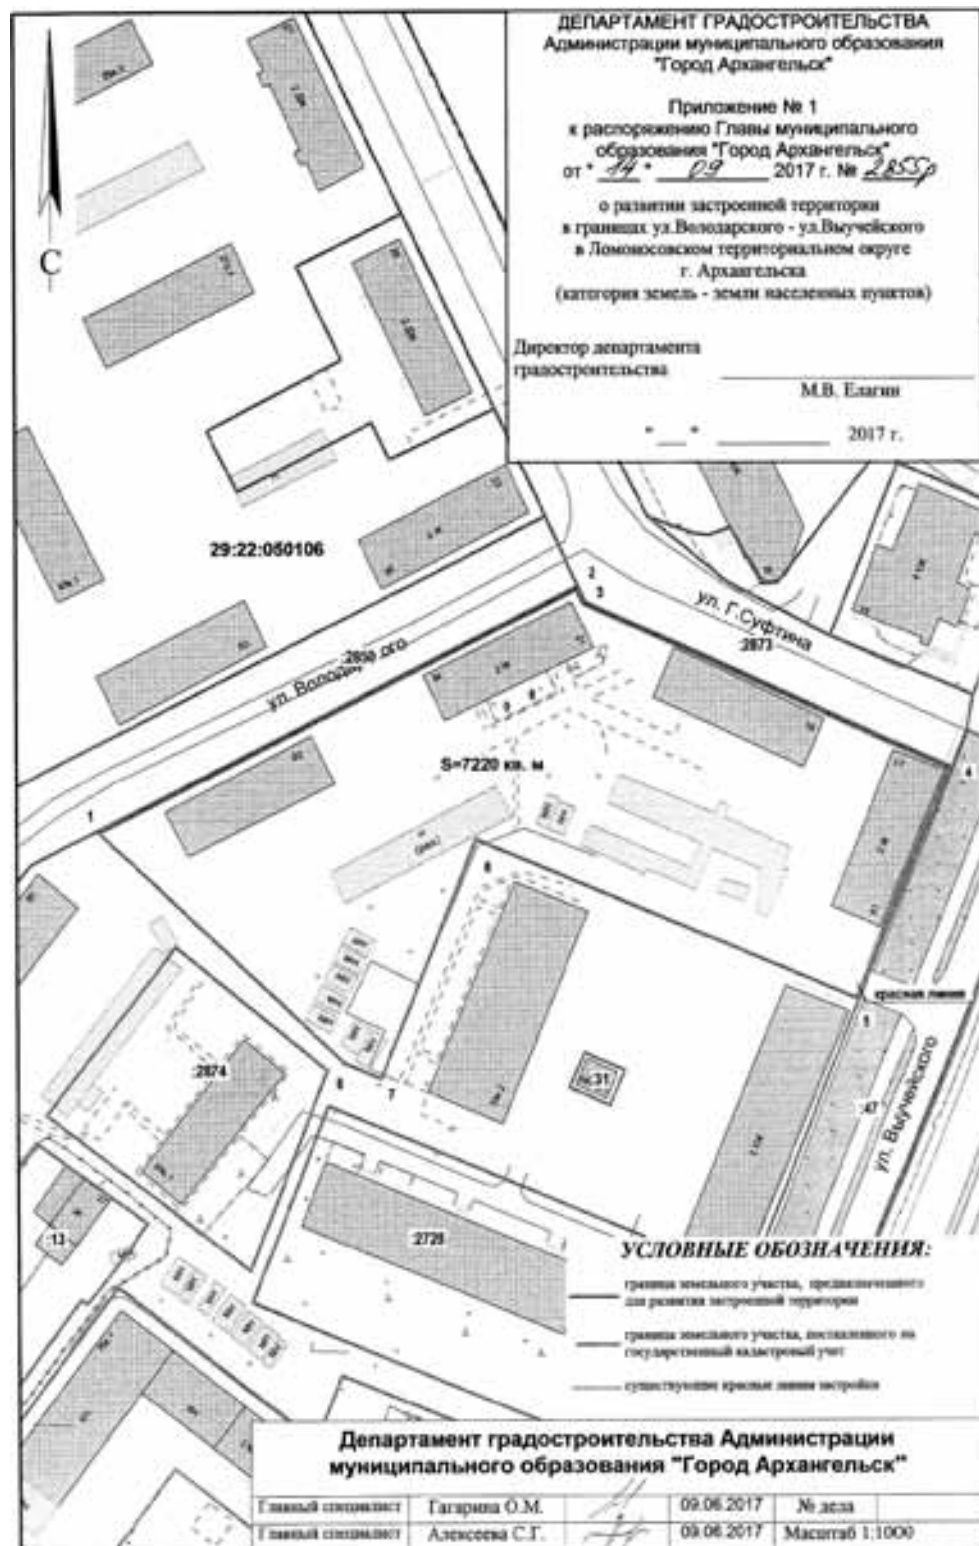

№ п/п	Наименование	Ед. измерения	Расчетный показатель
Объекты социального назначения			
1	Детские дошкольные учреждения	Мест	19 потребность в местах обеспечивается муниципальными образовательными организациями, реализующими образовательные программы дошкольного образования
2	Общеобразовательные школы	Мест	40 потребность в местах обеспечивается муниципальным бюджетным общеобразовательным учреждением муниципального образования "Город Архангельск" "Средняя школа № 4"
3	Поликлиники	Посещений	Потребность обеспечивается ГБУЗ АО "Архангельская городская клиническая поликлиника № 2"
Объекты коммунально-бытового назначения			
4	Предприятия розничной торговли	Кв.м торг. площади	Обеспечивается за границами застроенной территории
5	Предприятия общественного питания	Кв.м общей площади	Обеспечивается за границами застроенной территории
6	Предприятия бытового обслуживания	Раб. мест	Обеспечивается за границами застроенной территории
Объекты инженерной инфраструктуры			
7	Водоснабжение	Л/сут	Обеспечивается согласно выдаваемым техническим условиям
8	Водоотведение	Л/сут	
9	Теплоснабжение	Гкал/ч	
10	Электроснабжение	МВт